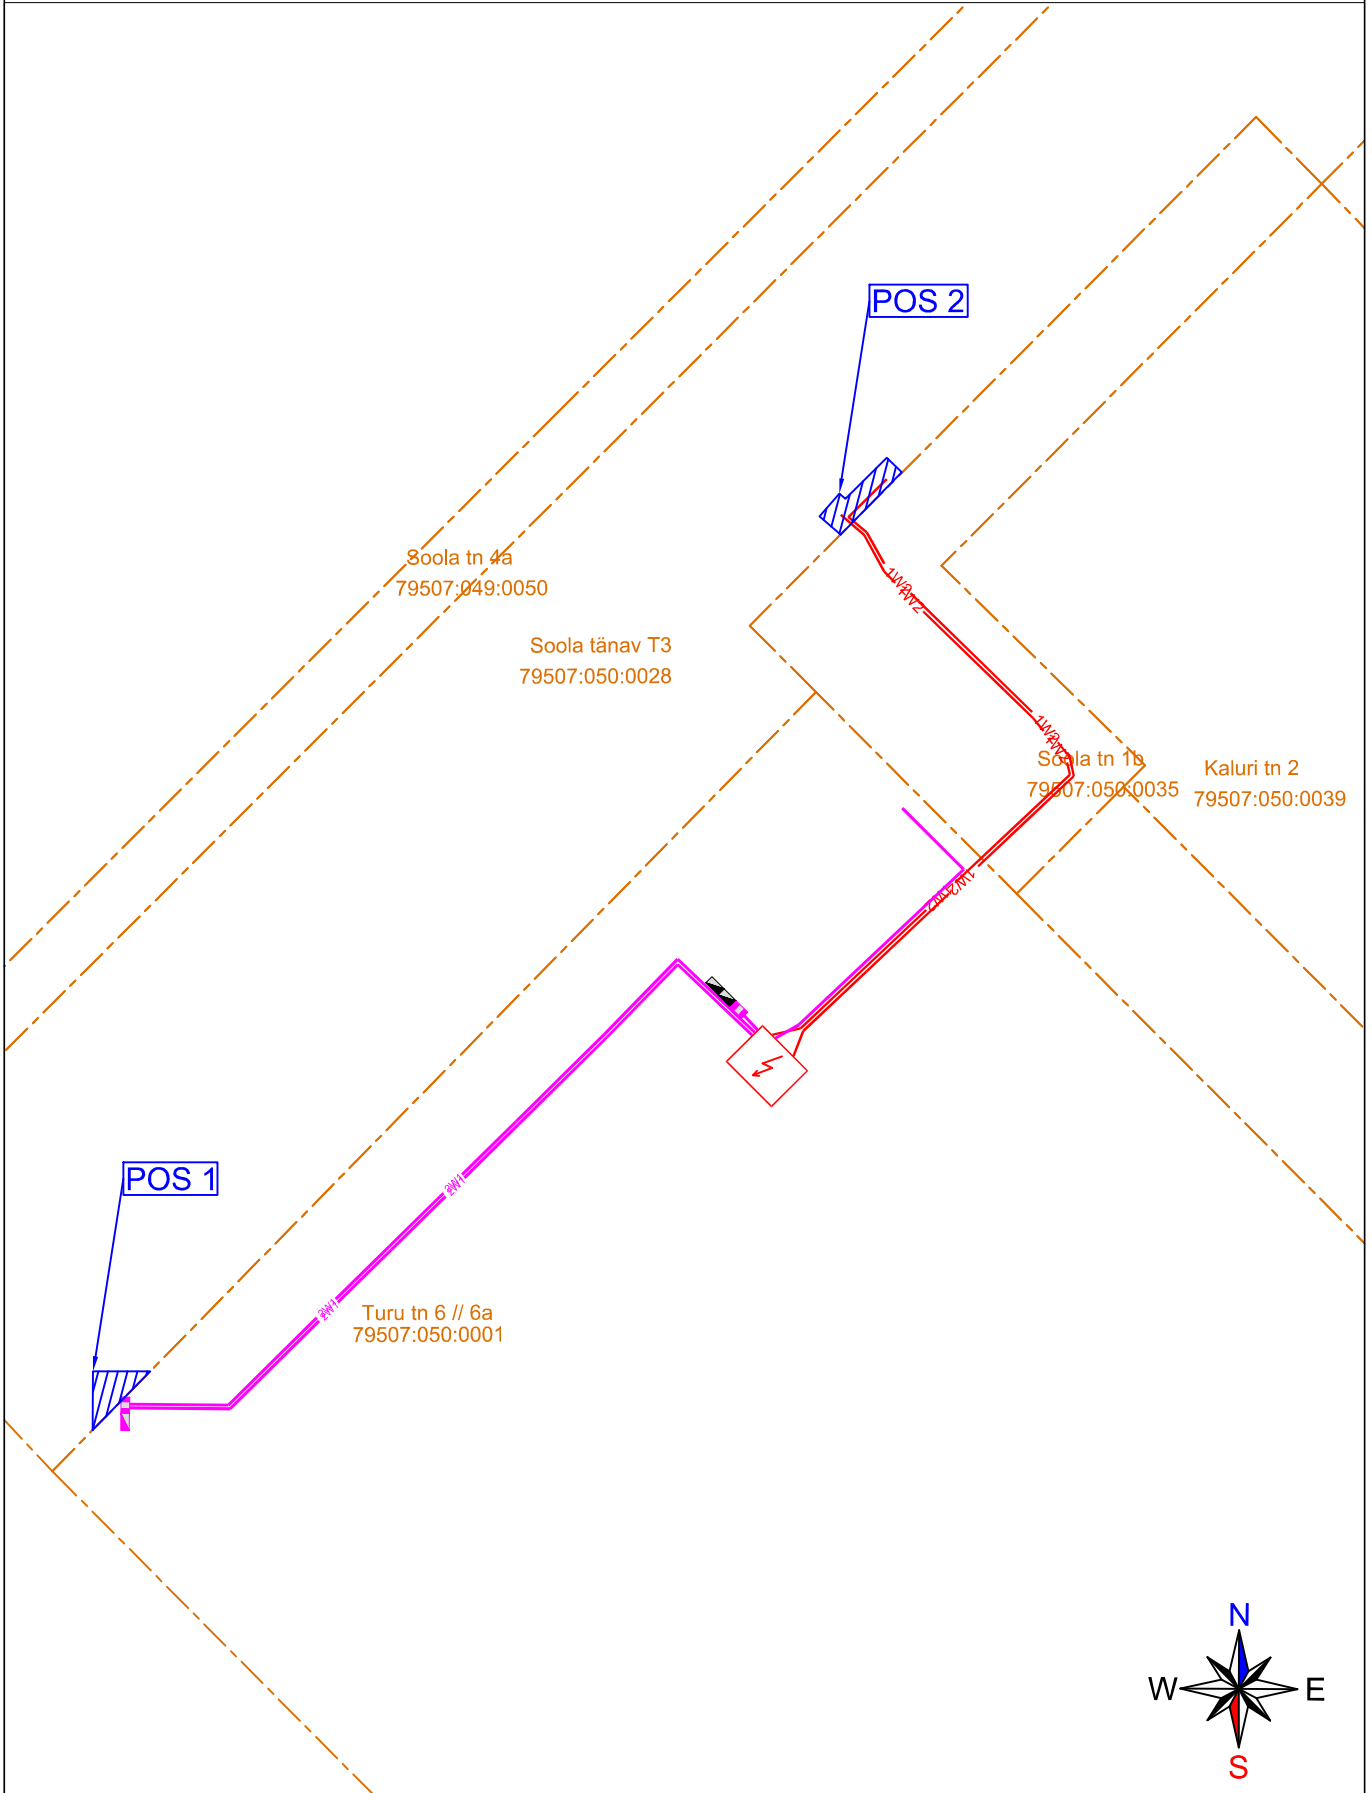

Soola tn 10
79507:049:0002

Soola tn 8b
79507:049:0062

Soola tn 8a
79507:049:0004

Soola tänav T3
79507:050:0028

Väike-Turu tn 2
79507:050:0020

- Katastriüksuse piir

- Koormatav ala ca 114 m²

1W1

1W2

- KP/MP kaabel (kaitsevöönd 1 meetrit äärmisest kaablist)

- Liitumis- ja jaotuskilp ning komplektalajaam (kaitsevöönd 2 meetrit seadme seinast)

- Katastriüksuse piir
-  - Koormatav ala ca 7 (POS 1) + 9 (POS 2) m²
-  - KP/MP kaabel (kaitsevöönd 1 meetrit äärmisest kaablist)
-  - Liitumis- ja jaotuskilp ning komplektalajaam (kaitsevöönd 2 meetrit seadme seinast)